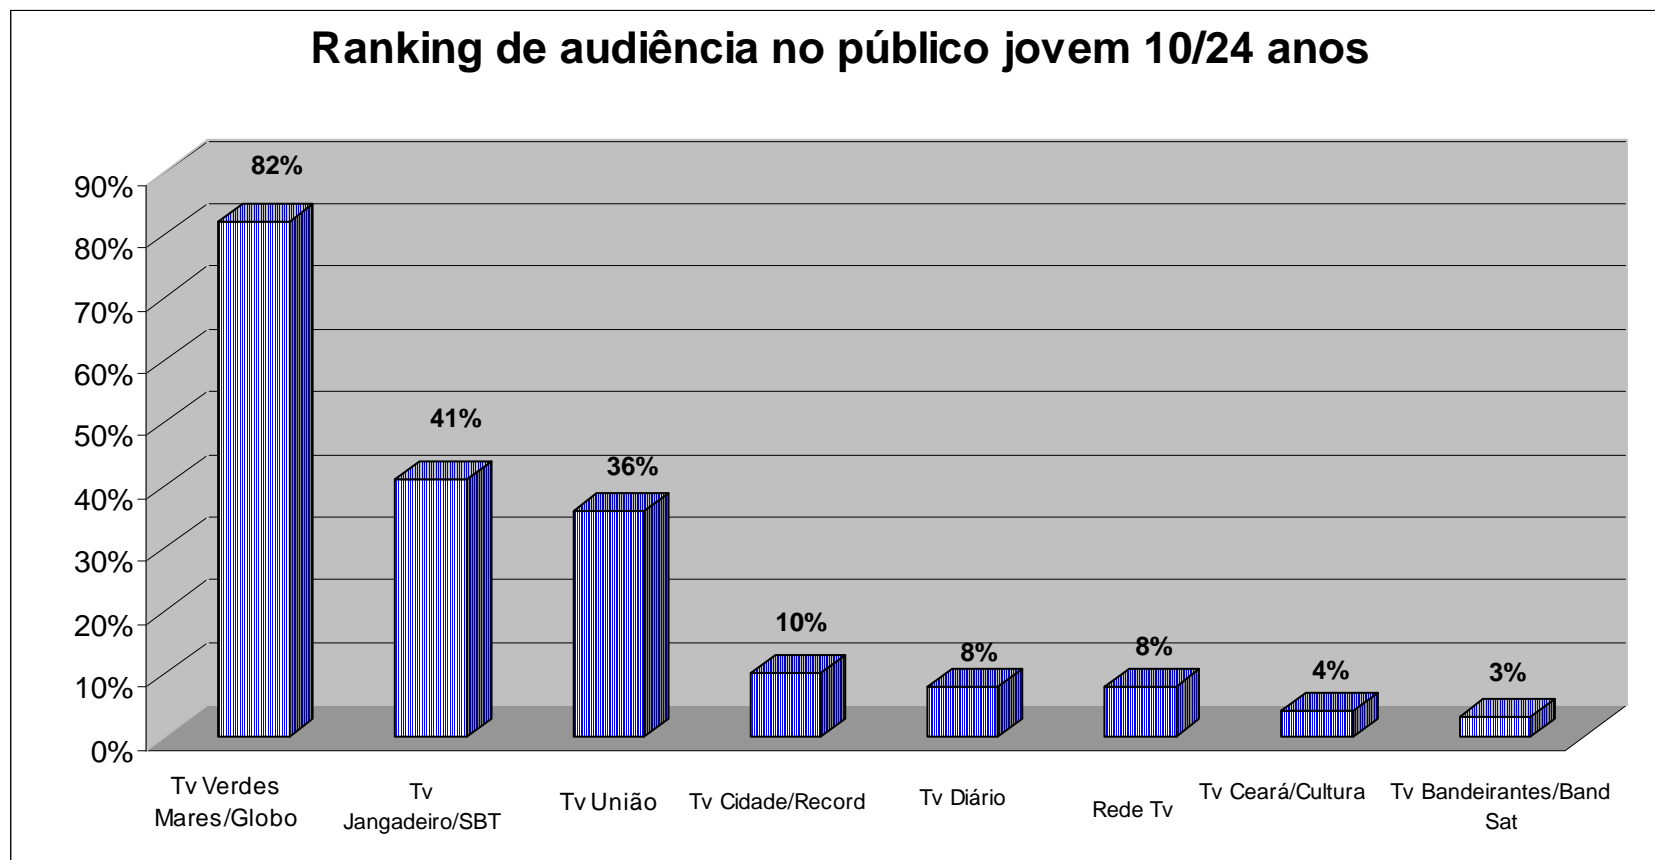

## Perfil do telespectador

Conforme os gráficos obtidos através de dados do Instituto Marplan, podemos definir nossa audiência com sendo composta por pessoas de ambos os sexos (participação equilibrada), das quais 65% são das classes A, B e C, o que evidencia um forte poder de consumo, com predominância na faixa de 15 a 25 anos e com participação significativa em outras faixas etárias (vide gráficos na página seguinte).

## Por Classe Social

## Penetração (%) no Público Jovem ABCDE 10 à 24 anos (708.000)