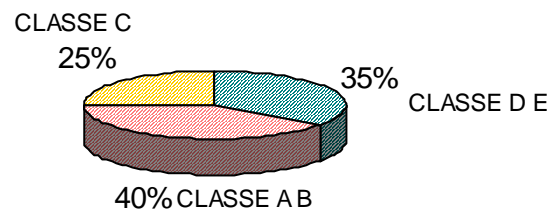

Por Classe Social