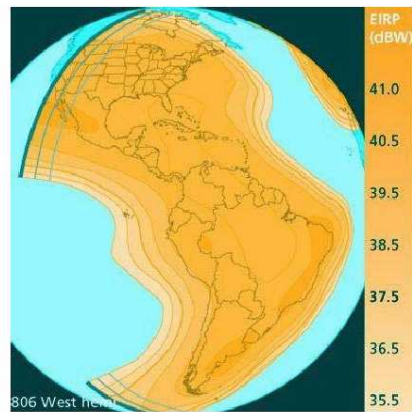

a) COBERTURA DO SATÉLITE

A cobertura do satélite NSS-806 da NewSkies está apresentada na figura abaixo.

O satélite cobre as três Américas, Europa e Norte da África através do seu footprint Hemisférico Oeste.

A Banda de Frequência utilizada é a Banda C estendida.

FREQUÊNCIA: 3663 / SYMBOL RATE 2170 – 40 °west