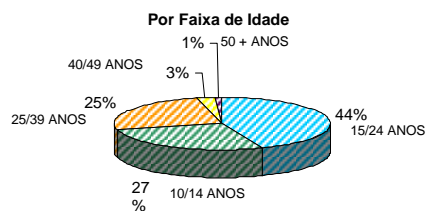

### a) COBERTURA DO SATÉLITE

A cobertura do satélite NSS-806 da NewSkies está apresentada na figura abaixo.

O satélite cobre as três Américas, Europa e Norte da África através do seu footprint Hemisférico Oeste.

A Banda de Frequência utilizada é a Banda C estendida.

FREQUÊNCIA: 3663 / SYMBOL RATE 2170 – 40 °west

## Perfil do telespectador

Conforme os gráficos obtidos através de dados do Instituto Marplan, podemos definir nossa audiência com sendo composta por pessoas de ambos os sexos (participação equilibrada), das quais 65% são das classes A, B e C, o que evidencia um forte poder de consumo, com predominância na faixa de 15 a 25 anos e com participação significativa em outras faixas etárias (vide gráficos na página seguinte).